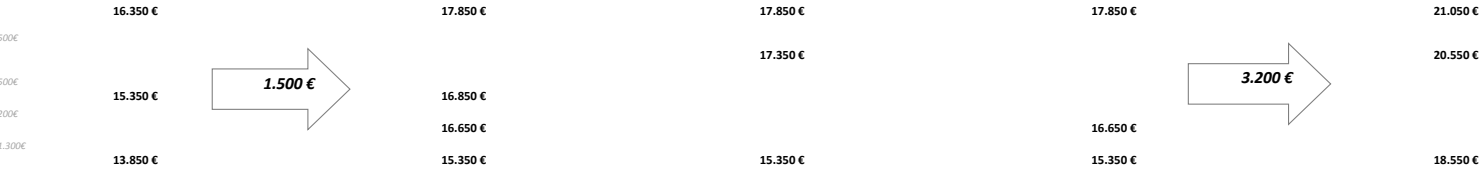

Struttura di gamma

CONTENUTI DI SERIE

1. **NEW POP**
2. **ESTERNI**
     - Cerchi in lamiera da 14" con copripuota
     - Specchi esterni in tinta carrozzeria
     - Paraurti in tinta carrozzeria
     - Telecomando azer/chiuso porte
     - Maniglia spalligilo lato passeggero
     - Tappo combustibile con chiave
     - Luci diurne (DRJ) con tecnologia LED
   - **INTERNI**
     - Climatizzatore Manuale
     - ABS con EBD
     - Volante reg. in altezza
     - Servosterzo elettrico Dualdrive
     - Airbag guid. e pass. dualstage
     - Airbag laterali
     - Windows bag
     - Airbag ginocchia
     - Alzacristalli e bloccaporte elettr.
   - **TECNOLOGIA/ FUNZIONALITA'**
     - Uconnect™ Radio Aux-In/Usb
     - Comandi radio al volante
     - KiS FixGo
     - TPMS (sistema di monitoraggio pressione pneumatici)
     - ESP-ASR/MSR, NBA e Hill Holder
     - Saved limiter

1. **NEW LOUNGE**
2. In aggiunta alla POP
3. **ESTERNI**
     - Cerchi in lega da 15"
     - KiS Cromo
     - Tetto in vetro fisso
   - **INTERNI**
     - Volante in pelle con comandi radio
   - **TECNOLOGIA/ FUNZIONALITA'**
     - Uconnect™5" Radio Live touchscreen Bluetooth/USB/AUX IN
     - Cruise control

1. **NEW S**
2. In aggiunta alla POP
3. **ESTERNI**
     - Cerchi in lega da 15" Bruniti
     - KiS Satinato
     - Paraurti anteriori e posteriori specifici
     - Cristalli Posteriori Oscurati
   - **INTERNI**
     - Volante Sportivo in pelle con comandi radio
   - **TECNOLOGIA/ FUNZIONALITA'**
     - Uconnect™7" Radio Live touchscreen Bluetooth/USB/AUX IN
     - Fendinebbia
     - Cruise control

1. **MIRROR**
2. In aggiunta alla POP
3. **ESTERNI**
     - Cerchi in lega da 15"
     - Sensori di parcheggio
     - Calotte Saeochio Cromate
     - Lozo specifico su montante B
     - Sensori di parcheggio posteriori
   - **INTERNI**
     - Volante in pelle con comandi radio
   - **TECNOLOGIA/ FUNZIONALITA'**
     - TFT Quadro Strumenti digitale da 7" a cristalli liquidi
     - Uconnect™7" Radio including Android Auto/Apple Carplay
     - Fendinebbia
4. *offerta per un periodo limitato. diventerà opzionale a pagamento