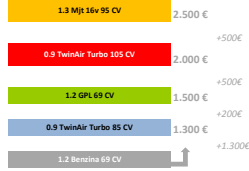

Struttura di gamma

CONTENUTI DI SERIE

1. **NEW POP**
2. **ESTERNI**
     - Cerchi in lamiera da 14" con copripuota
     - Specchi esterni in tinta carrozzeria
     - Paraurti in tinta carrozzeria
     - Telecomando azer/chiuso porte
     - Maniglia spalligilo lato passeggero
     - Tappo combustibile con chiave
     - Luci diurne (DRJ) con tecnologia LED
   - **INTERNI**
     - Climatizzatore Manuale
     - ABS con EBD
     - Volante reg. in altezza
     - Servosterzo elettrico Dualdrive
     - Airbag guid. e pass. dualstage
     - Airbag laterali
     - Windows bag
     - Airbag ginocchia
     - Alzacristalli e bloccaporte elettr.
   - **TECNOLOGIA/ FUNZIONALITA'**
     - Uconnect™ Radio Aux-In/Usb
     - Comandi radio al volante
     - KiS FixGo
     - TPMS (sistema di monitoraggio pressione pneumatici)
     - ESP-ASR/MSR, NBA e Hill Holder
     - Saved limiter

1. **NEW LOUNGE**
2. In aggiunta alla POP
3. **ESTERNI**
     - Cerchi in lega da 15"
     - KiS Cromo
     - Tetto in vetro fisso
   - **INTERNI**
     - Volante in pelle con comandi radio
   - **TECNOLOGIA/ FUNZIONALITA'**
     - Uconnect™5" Radio Live touchscreen Bluetooth/USB/AUX IN
     - Cruise control

1. **NEW S**
2. In aggiunta alla POP
3. **ESTERNI**
     - Cerchi in lega da 15" Bruniti
     - KiS Satinato
     - Paraurti anteriori e posteriori specifici
     - Cristalli Posteriori Oscurati
   - **INTERNI**
     - Volante Sportivo in pelle con comandi radio
   - **TECNOLOGIA/ FUNZIONALITA'**
     - Uconnect™7" Radio Live touchscreen Bluetooth/USB/AUX IN
     - Fendinebbia
     - Cruise control

1. **MIRROR**
2. In aggiunta alla POP
3. **ESTERNI**
     - Cerchi in lega da 15"
     - Sensori di parcheggio
     - Calotte Saeochio Cromate
     - Lozo specifico su montante B
     - Sensori di parcheggio posteriori
   - **INTERNI**
     - Volante in pelle con comandi radio
   - **TECNOLOGIA/ FUNZIONALITA'**
     - TFT Quadro Strumenti digitale da 7" a cristalli liquidi
     - Uconnect™7" Radio including Android Auto/Apple Carplay
     - Fendinebbia
4. *offerta per un periodo limitato. diventerà opzionale a pagamento